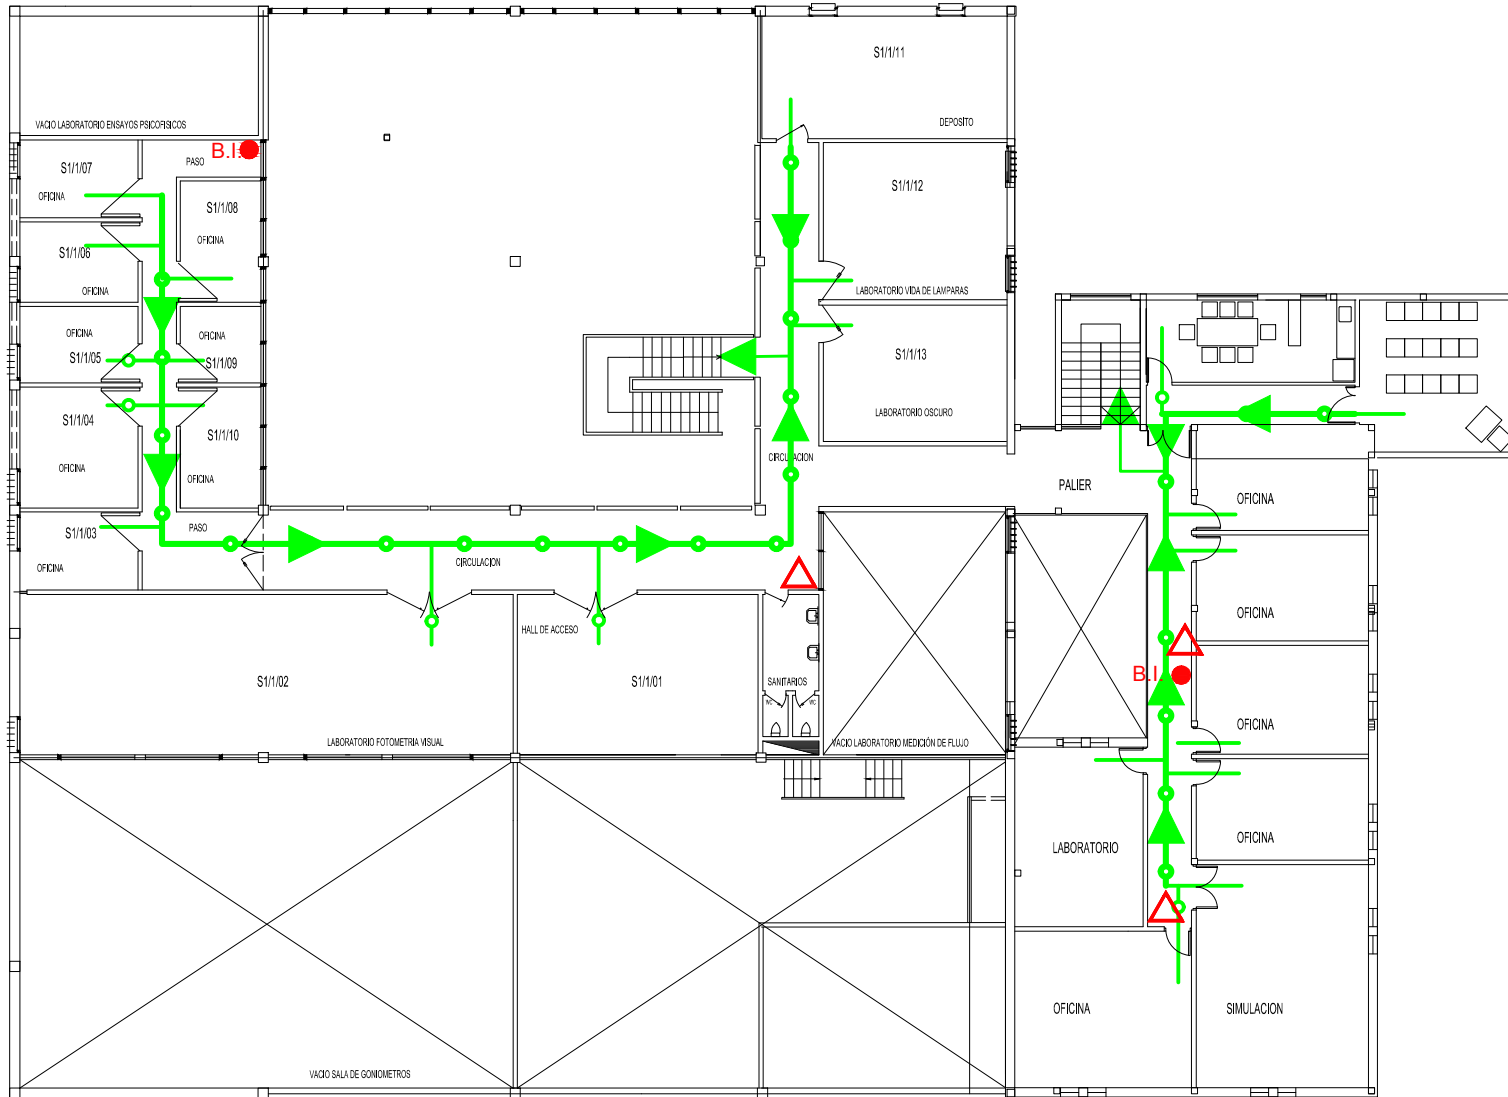

Ruta de Evacuación

Dpto. Luminotecnia - P1

Referencias:

-  A punto de encuentro mas cercano.
-  Ruta de Escape.

-  Matafuego.
-  B.I. Boca de Incendio.

Plan de Evacuación Comisión SySO FACET-UNT		Universidad Nacional de Tucumán Facultad de Ciencias Exactas y Tecnología	
Escala:	1:200		