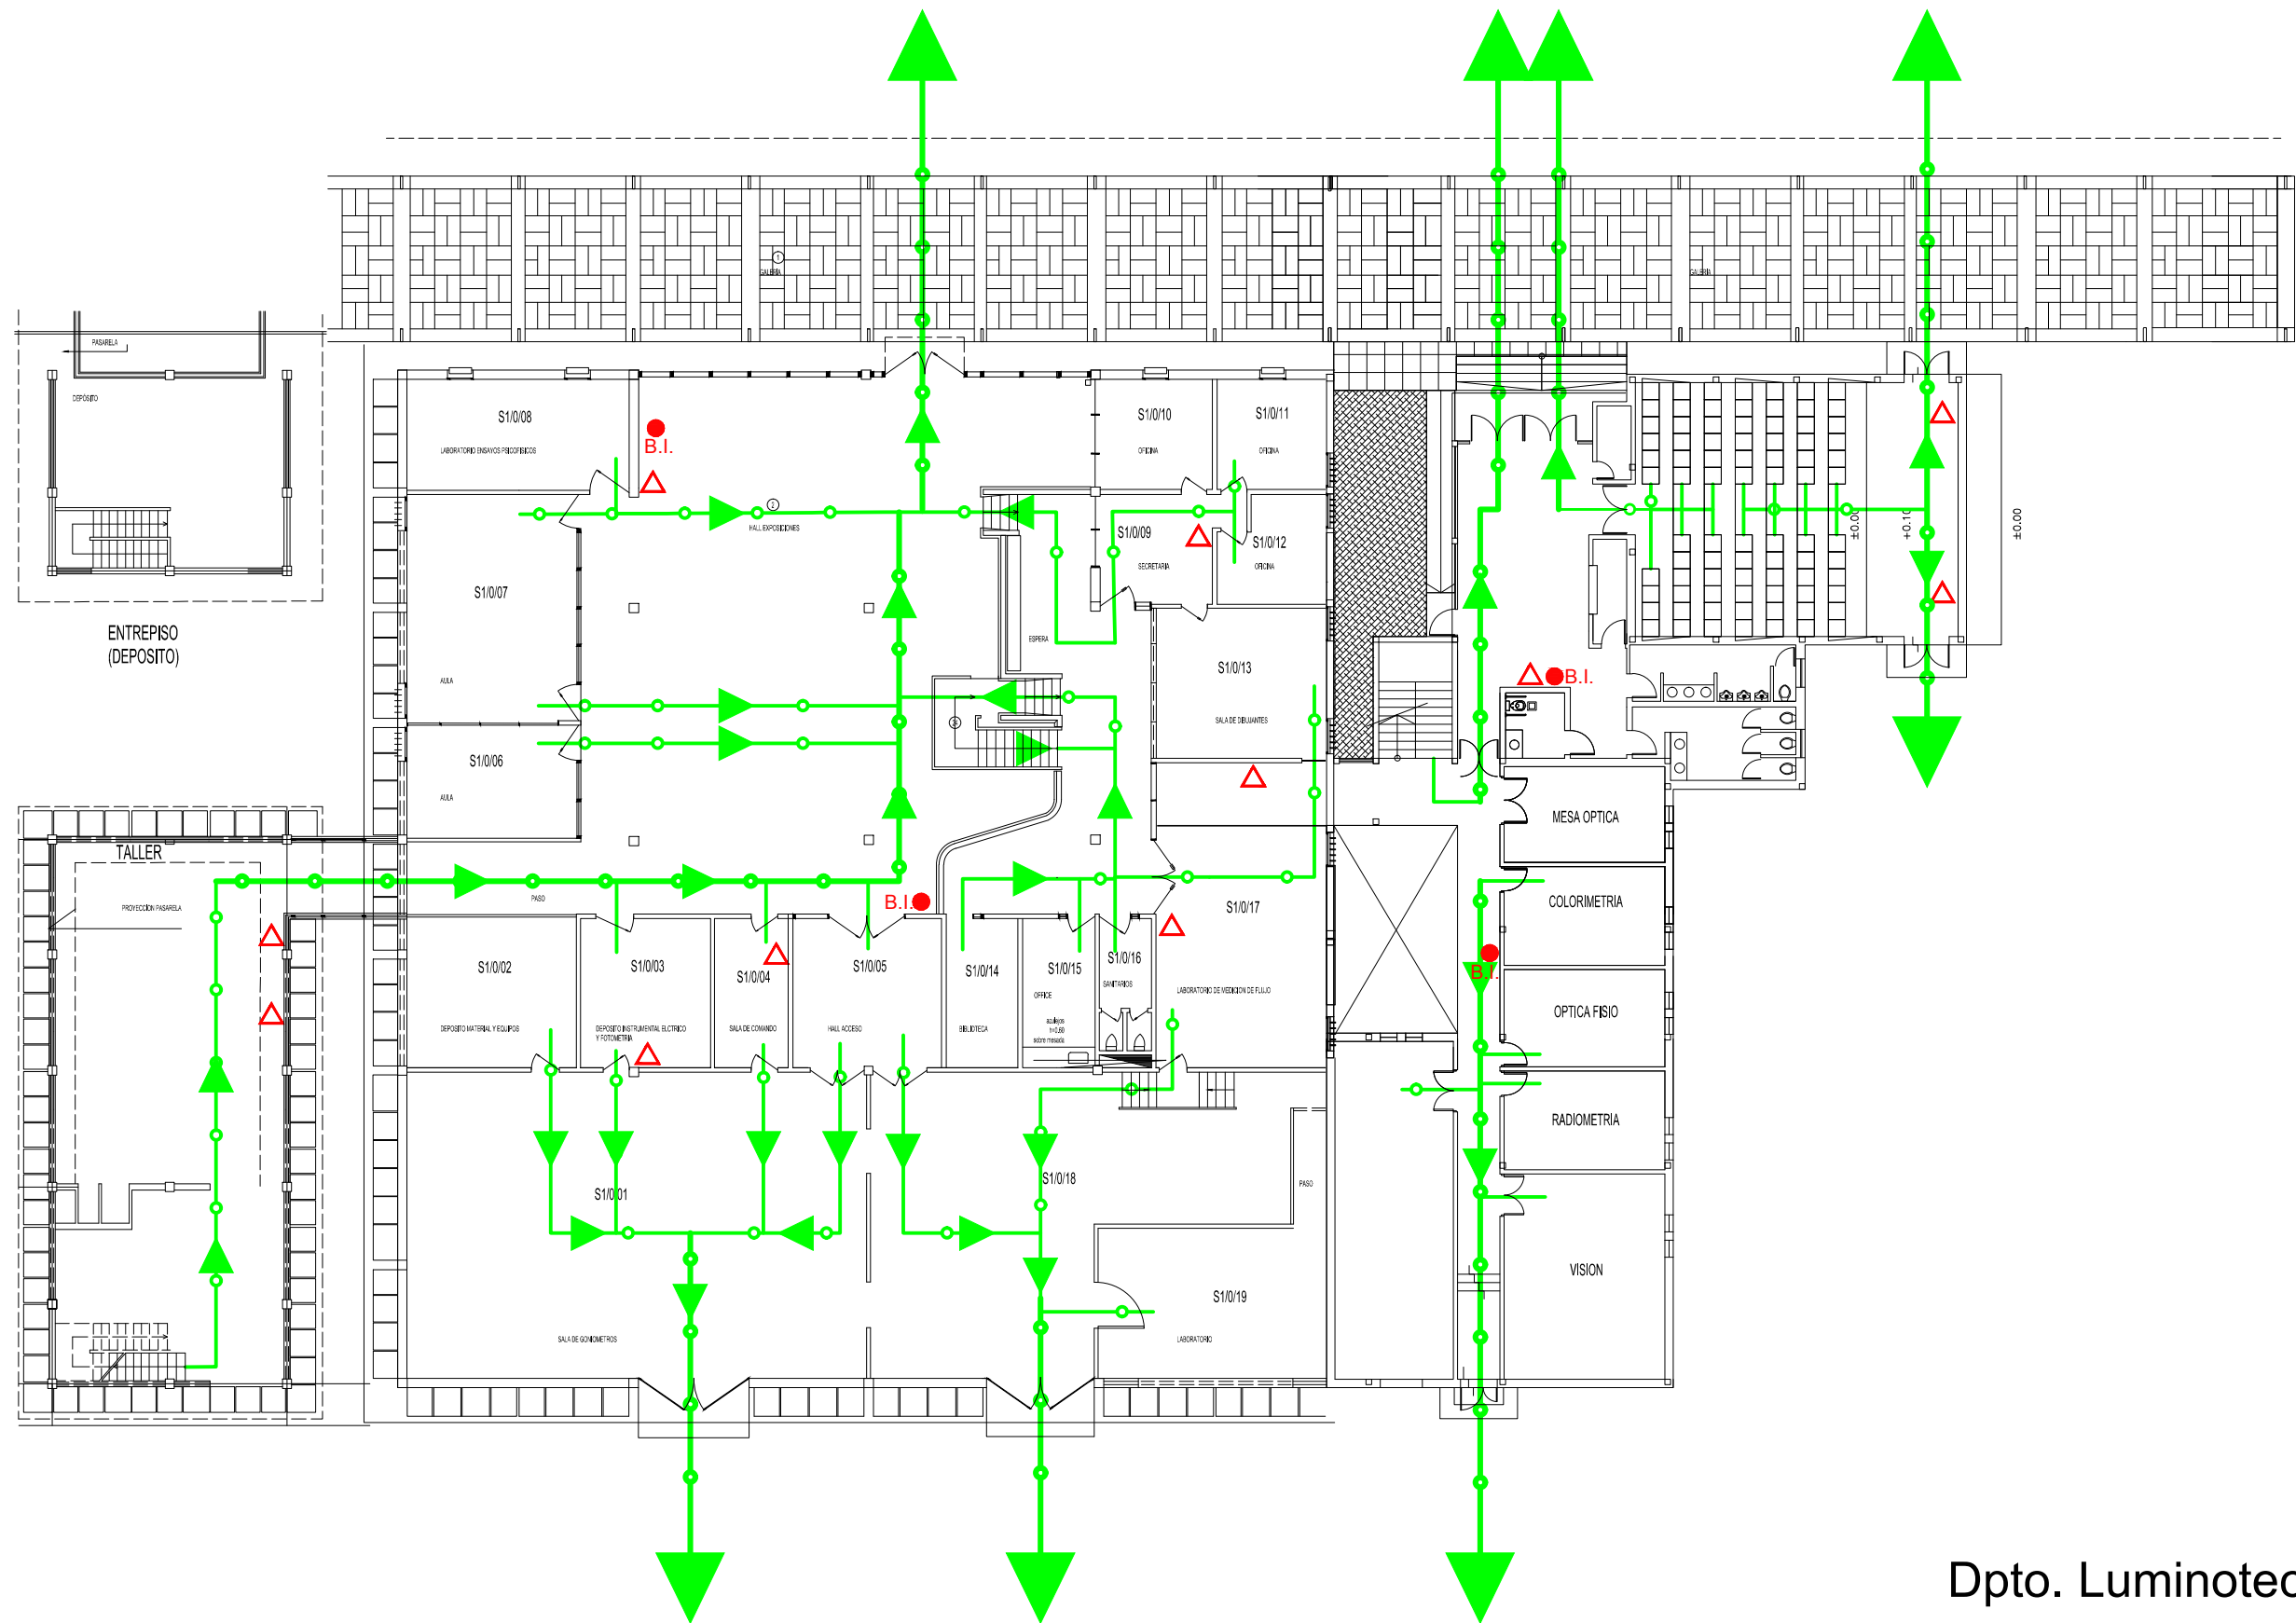

# Ruta de Evacuación

**Referencias:**

- A punto de encuentro mas cercano.
- Ruta de Escape.

- Matafuego.
- B.I. Boca de Incendio.

Dpto. Luminotecnia - PB

Plan de Evacuación Comisión SySO FACET-UNT		Universidad Nacional de Tucumán Facultad de Ciencias Exactas y Tecnología
Escala:	1:200	