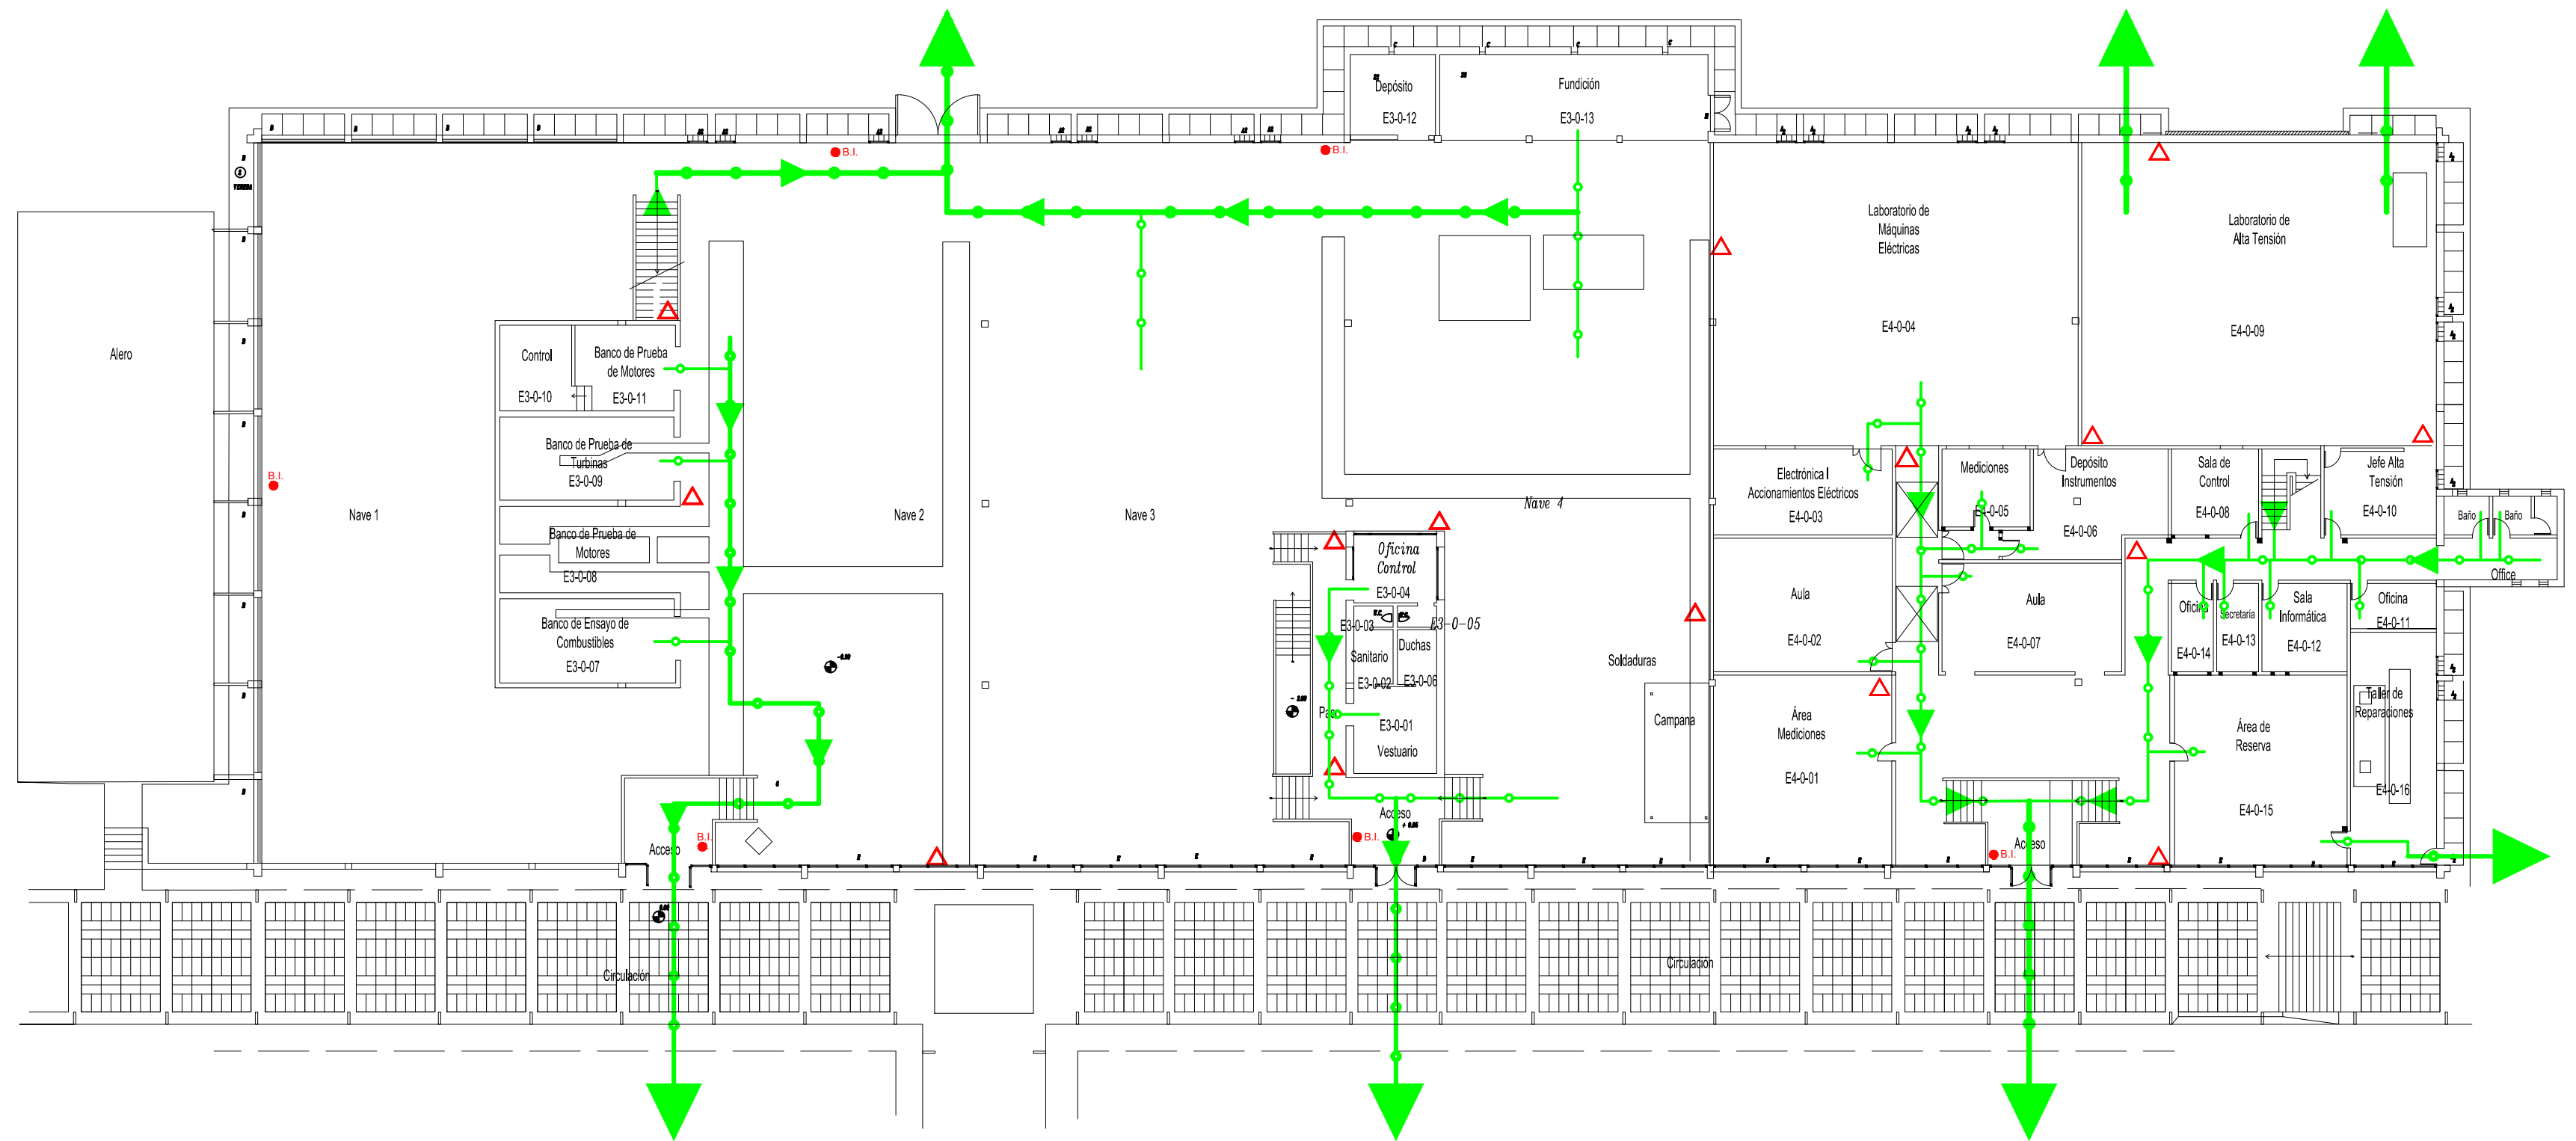

Ruta de Evacuación

Referencias:

-  A punto de encuentro mas cercano.
-  Ruta de Escape.

-  Matafuego.
-  B.I. Boca de Incendio.

Lab. Técnicas Satelitales - Talleres Mecánica - Potencia- PB

Plan de Evacuación Comisión SySO FACET - UNT		Universidad Nacional de Tucumán Facultad de Ciencias Exactas y Tecnología
Escala:	1:250	