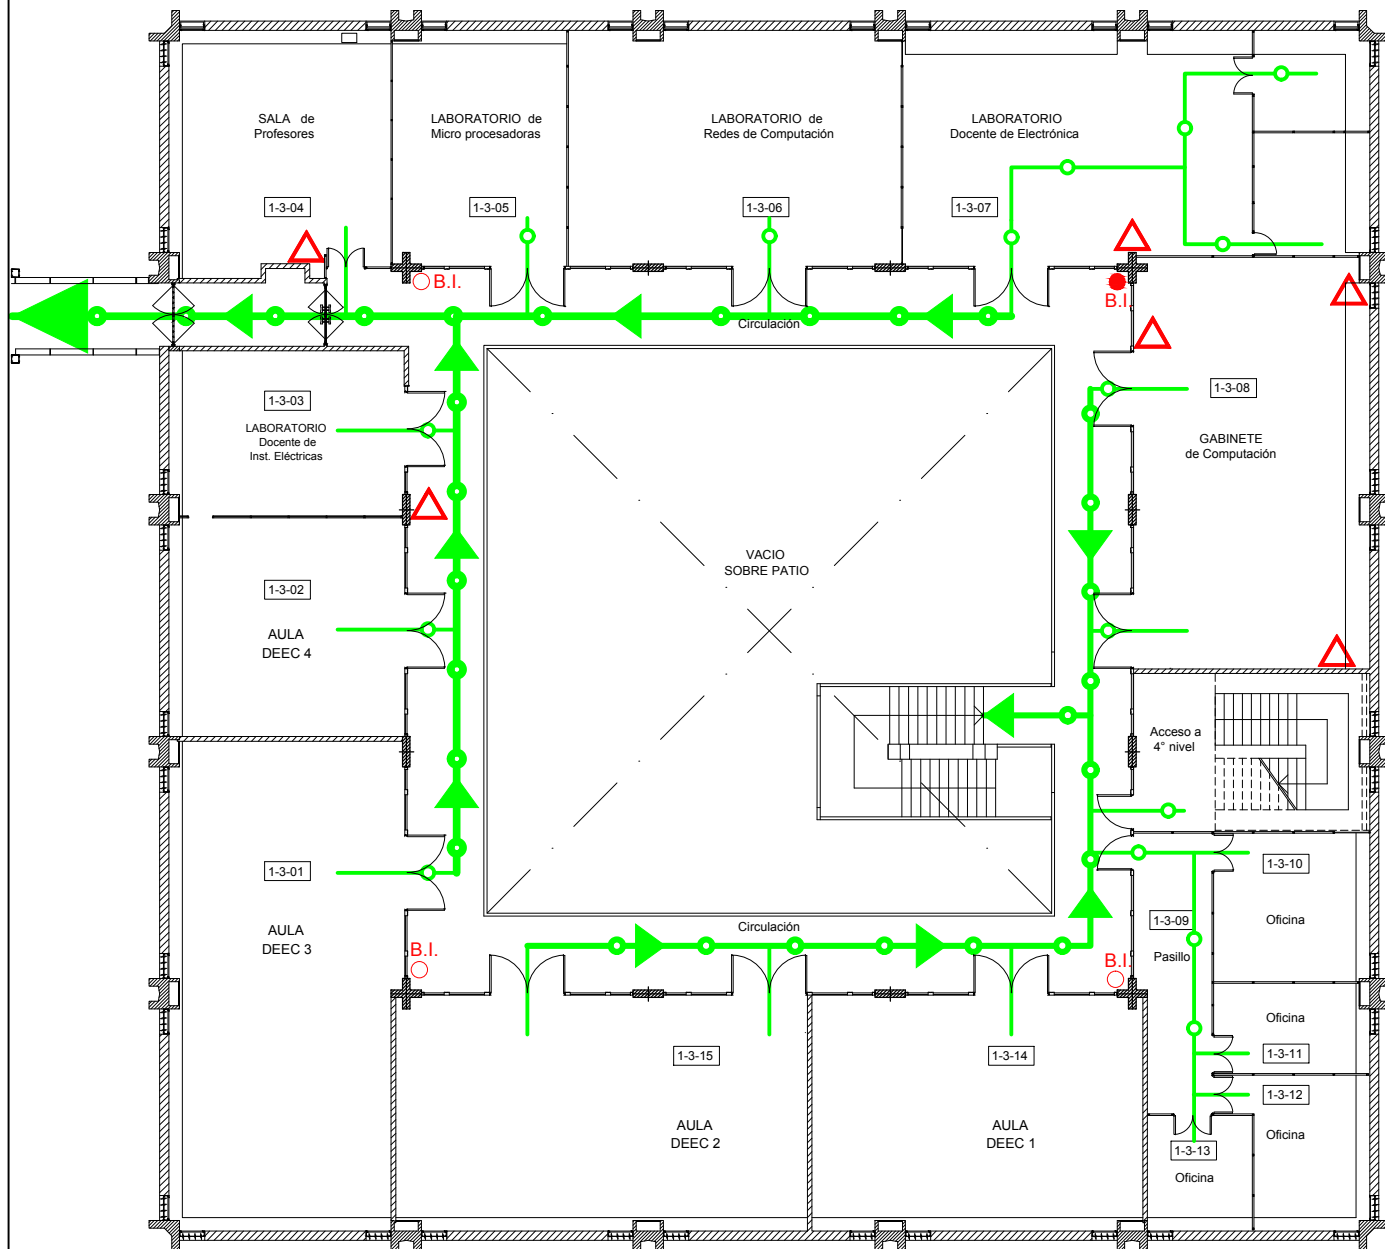

Ruta de Evacuación

BLOCK 1 - DOCENCIA

PLANTA SEGUNDO PISO + 11,05 m (tercer nivel)

Referencias:

-  A punto de encuentro mas cercano.
-  Ruta de Escape.

-  Matafuego.
-  B.I. Boca de Incendio.

Plan de Evacuación Comisión SySO FACET -UNT		Universidad Nacional de Tucumán Facultad de Ciencias Exactas y Tecnología	
Escala:	1:250		