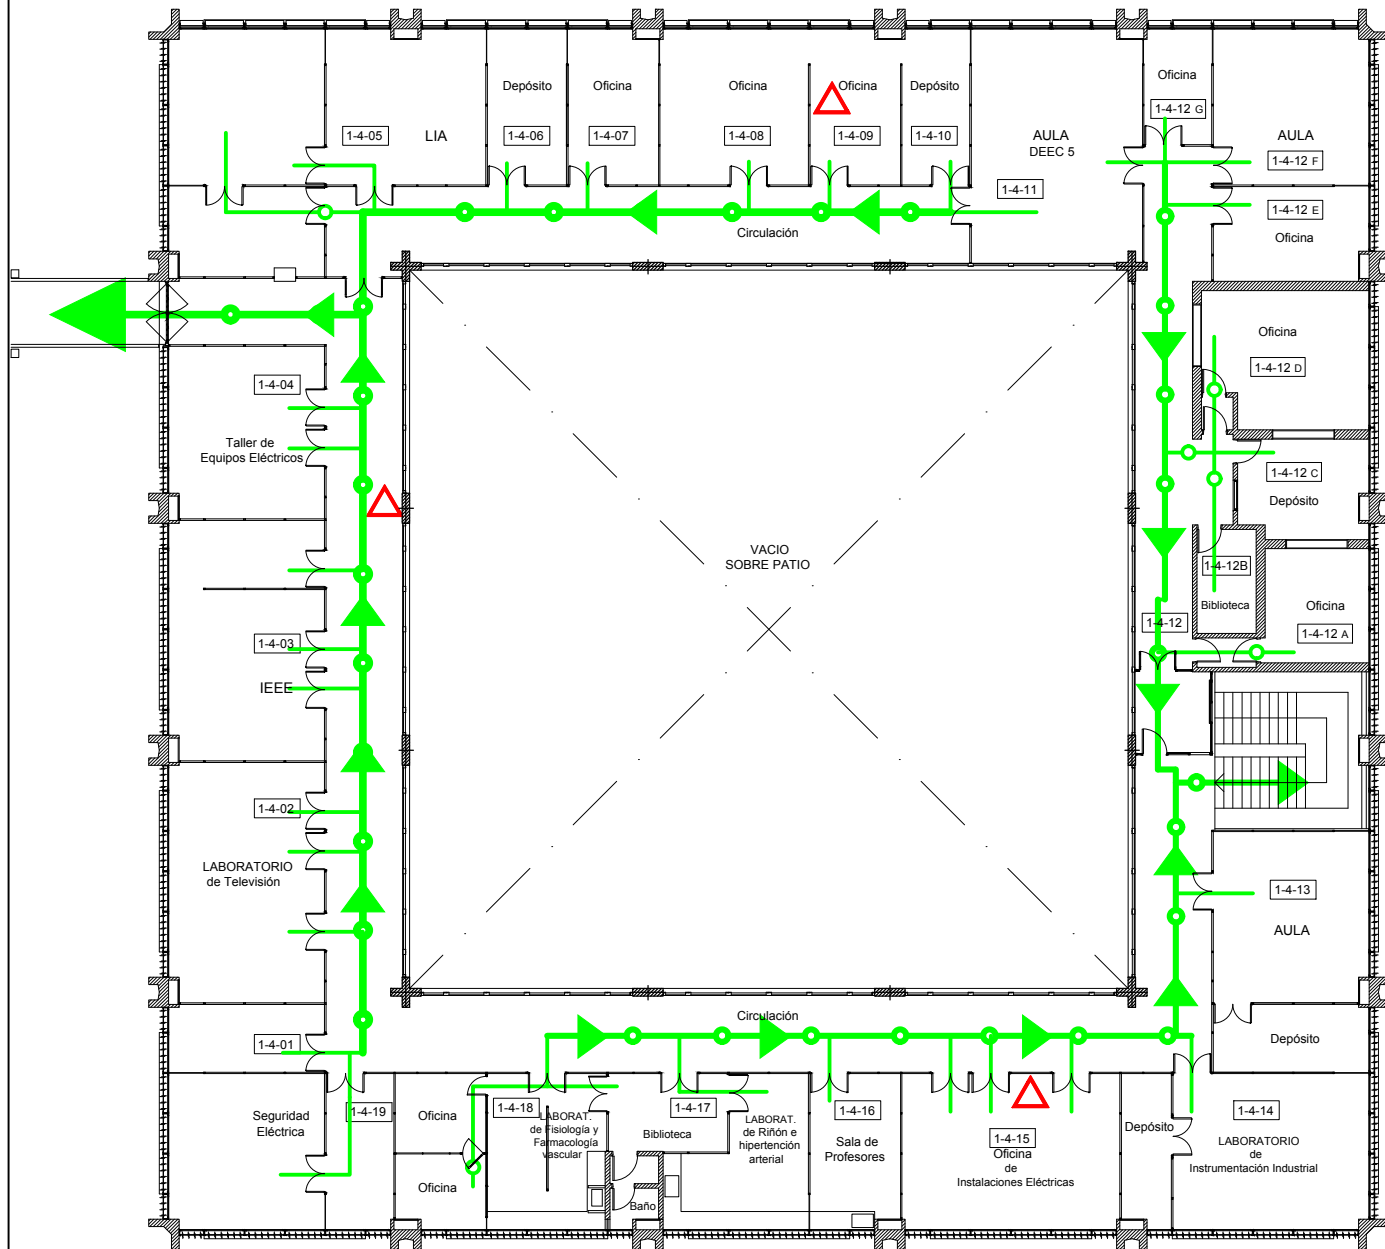

Ruta de Evacuación

BLOCK 1 . DOCENCIA

PLANTA SEGUNDO ENTREPISO + 14,45m (cuarto nivel)

Referencias:

-  A punto de encuentro mas cercano.
-  Ruta de Escape.

-  Matafuego.
-  B.I. Boca de Incendio.

Plan de Evacuación Comisión SySO FACET-UNT		Universidad Nacional de Tucumán Facultad de Ciencias Exactas y Tecnología	
Escala:	1:250		