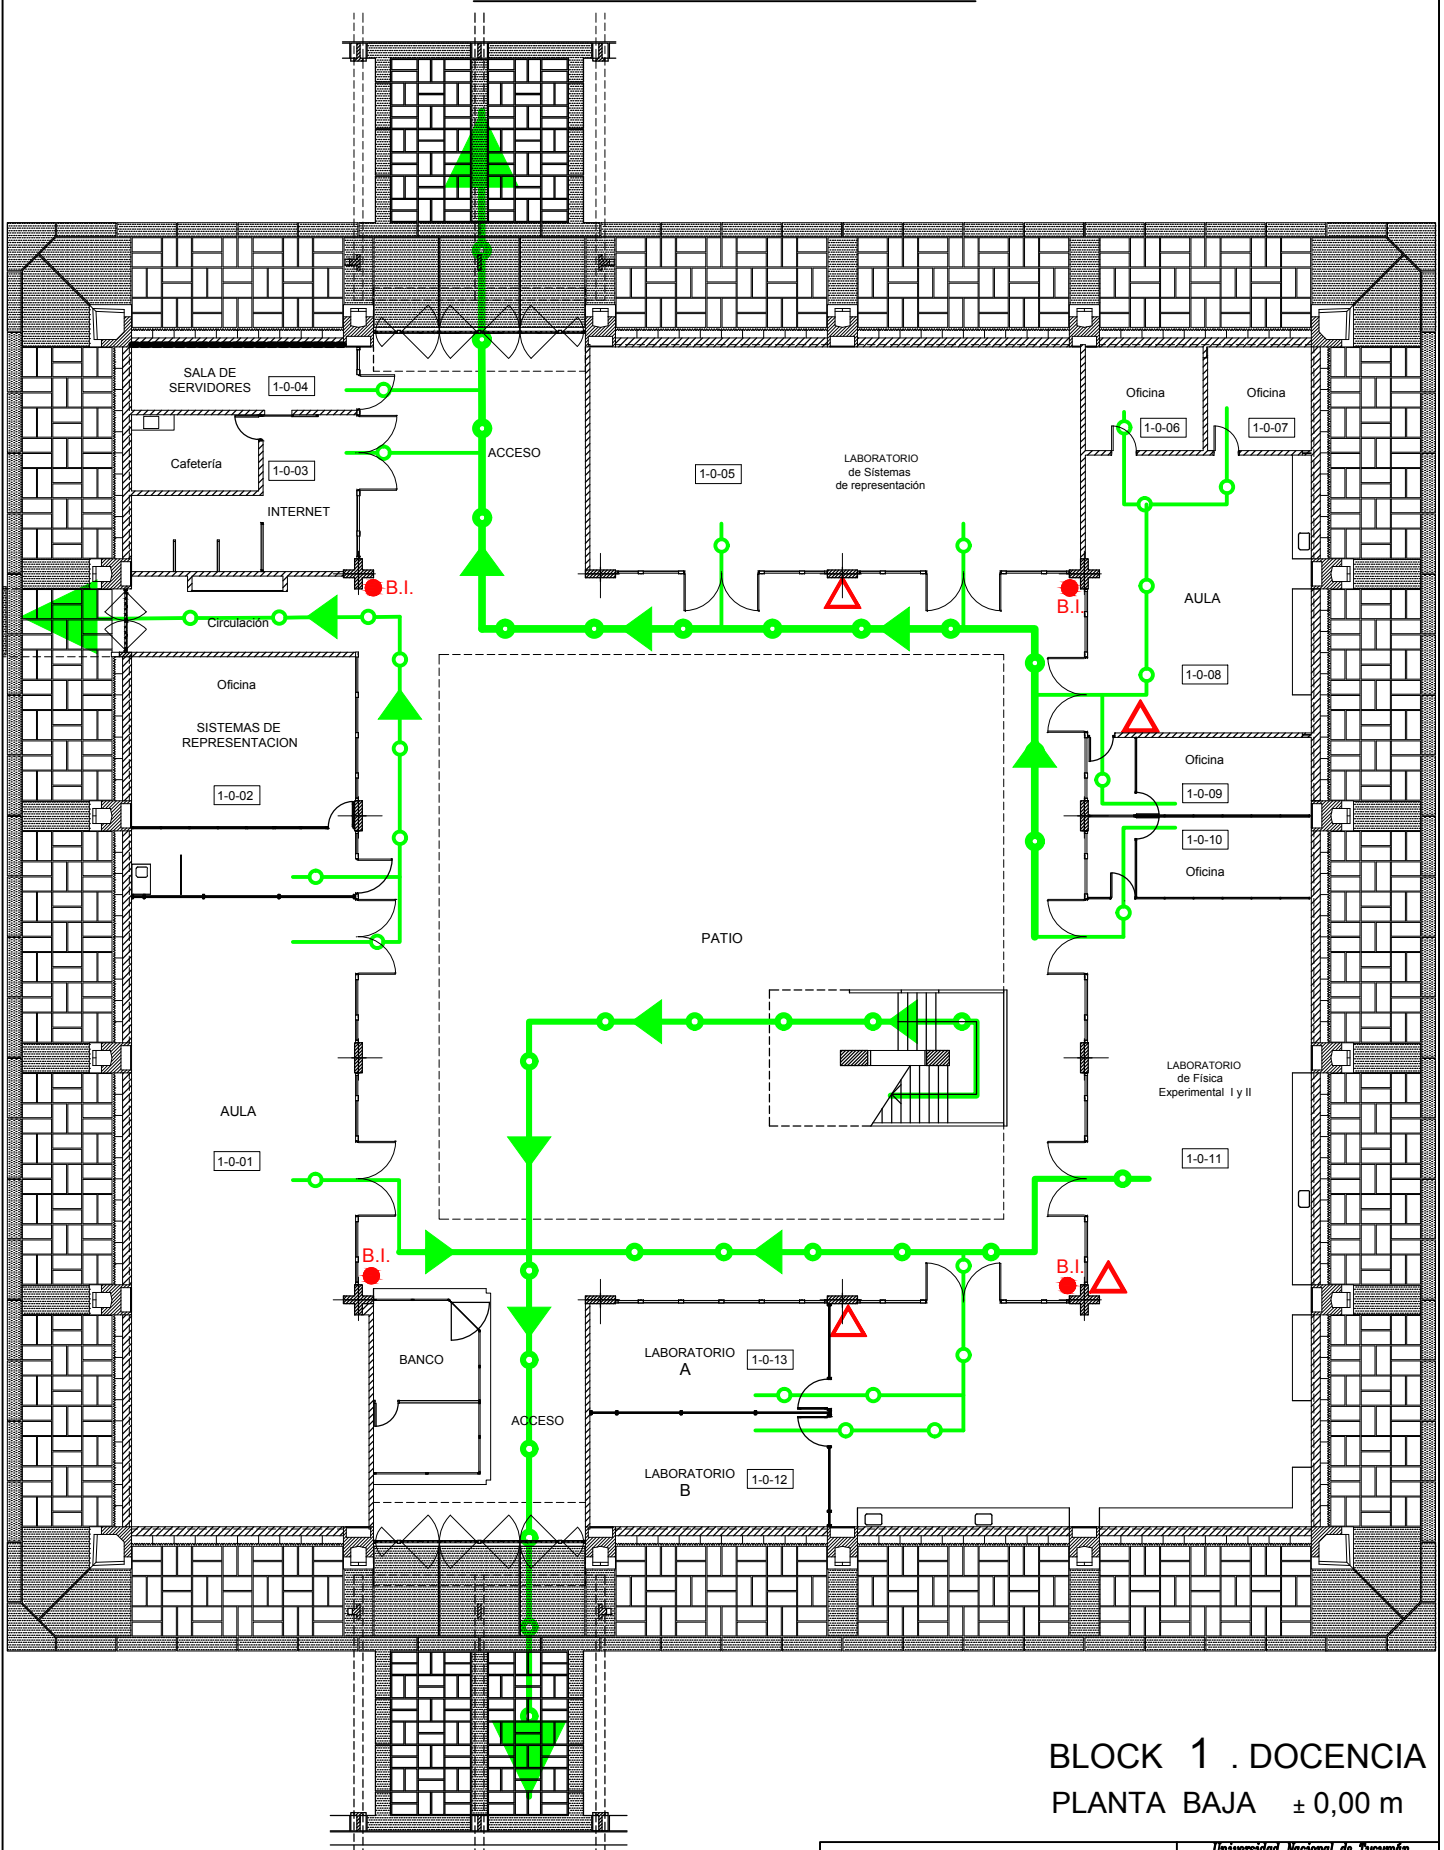

Ruta de Evacuación

Referencias:

-  A punto de encuentro mas cercano.
-  Ruta de Escape.

-  Matafuego.
-  B.I. Boca de Incendio.

Plan de Evacuación Comisión SySO FACET -UNT		Universidad Nacional de Tucumán Facultad de Ciencias Exactas y Tecnología	
Escala:	1:250		