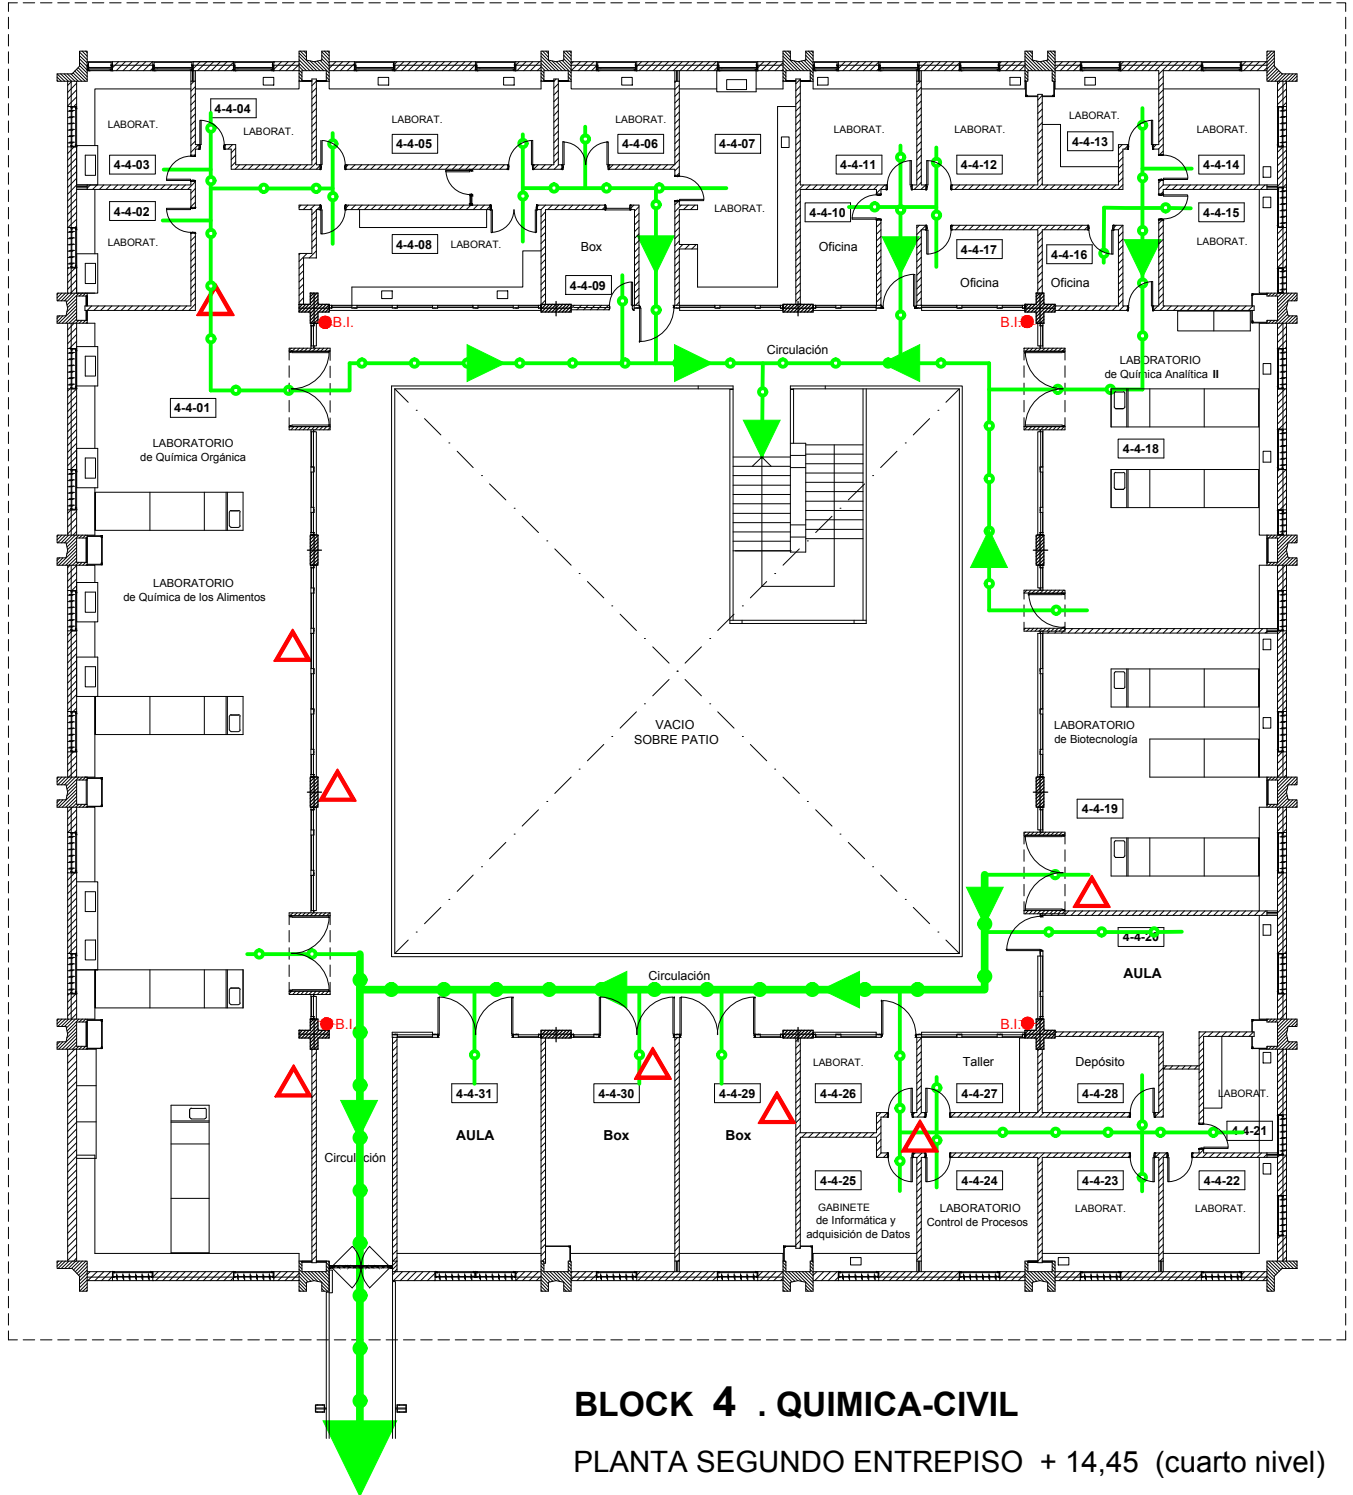

Ruta de Evacuación

Referencias:

- A punto de encuentro mas cercano.
- Ruta de Escape.
- Matafuego.
- B.I. Boca de Incendio.

Plan de Evacuación Comisión SySO FACET -UNT		Universidad Nacional de Tucumán Facultad de Ciencias Exactas y Tecnología
Escala: 1:250		